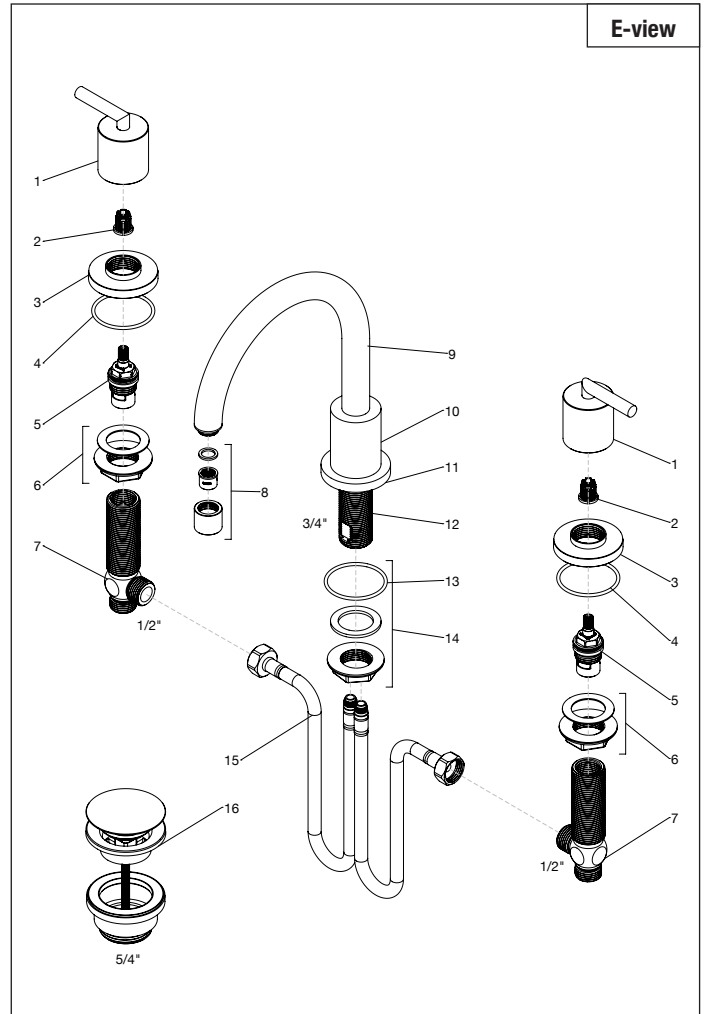

ASSEMBLY MANUAL

Collection : FUN

Ref. : 4031.--.49

Batterie de lavabo 3 trous, avec vidage poussoir, bec 165 mm

3-gats wastafelmengkraan, met push-up lediging, uitloop 165 mm

3-hole washbasing mixer, with push-up waste, spout 165 mm

Installation steps