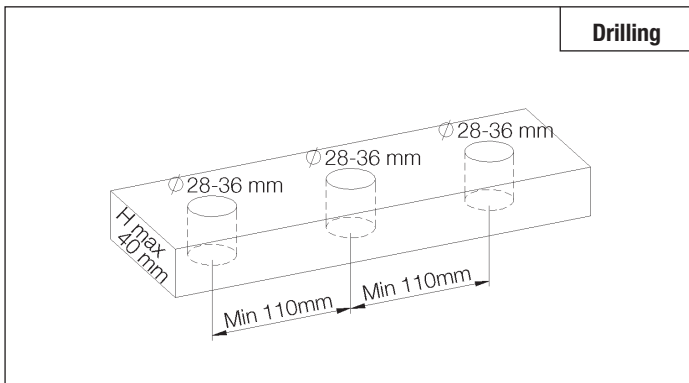

ASSEMBLY MANUAL

Collection : FUN

Ref. : 4031.--.49

Batterie de lavabo 3 trous, avec vidage poussoir, bec 165 mm

3-gats wastafelmengkraan, met push-up lediging, uitloop 165 mm

3-hole washbasing mixer, with push-up waste, spout 165 mm